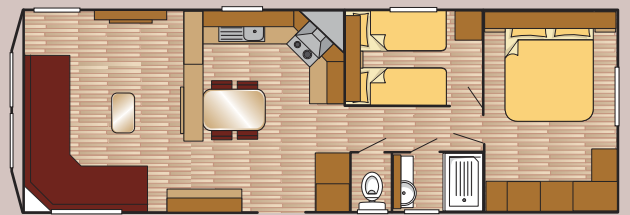

Le Capri a été conçu avec un salon et un coin à manger ouvert qui offre un effet très spacieux. La palette de couleurs a été soigneusement sélectionnée pour apporter un ton chaleureux à ce mobil-home.

Optional

1000/2 Super

1100/2 Super

1100/3 Super

Optional

Standaardfuncties

- Standaard chassis
- Kunststof buitenbekleding
- Pannendak
- Kunststof goten met regenpijpen
- Buitenlamp
- Dissel aan beide kanten te plaatsen
- Dubbel glas
- Truma gaskachel in woonkamer
- Spits plafond
- Vrijstaande eettafel & stoelen
- Slaapbank in woonkamer
- Afzuigkap
- Geïntegreerde koel-/vriescombinatie (1225mm)
- Luxe kooktoestel
- Ruimte voor magnetron
- Complete vinyl vloer
- Grote douchecabine