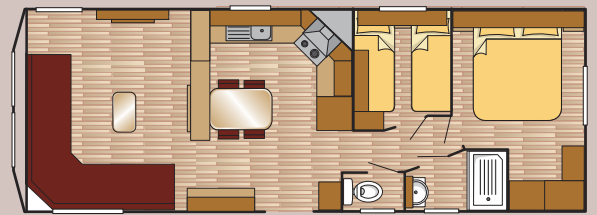

Le Capri a été conçu avec un salon et un coin à manger ouvert qui offre un effet très spacieux. La palette de couleurs a été soigneusement sélectionnée pour apporter un ton chaleureux à ce mobil-home.

Optional

1000/2 Super

1100/2 Super

1100/3 Super

Optional

Standaardfuncties

- Standaard chassis
- Kunststof buitenbekleding
- Pannendak
- Kunststof goten met regenpijpen
- Buitenlamp
- Dissel aan beide kanten te plaatsen
- Dubbel glas
- Truma gaskachel in woonkamer
- Spits plafond
- Vrijstaande eettafel & stoelen
- Slaapbank in woonkamer
- Afzuigkap
- Geïntegreerde koel-/vriescombinatie (1225mm)
- Luxe kooktoestel
- Ruimte voor magnetron
- Complete vinyl vloer
- Grote douchecabine