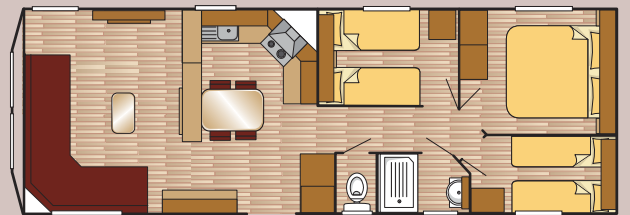

Le Capri a été conçu avec un salon et un coin à manger ouvert qui offre un effet très spacieux. La palette de couleurs a été soigneusement sélectionnée pour apporter un ton chaleureux à ce mobil-home.

Optional

1000/2 Super

1100/2 Super

1100/3 Super

Optional

Standaardfuncties

- Standaard chassis
- Kunststof buitenbekleding
- Pannendak
- Kunststof goten met regenpijpen
- Buitenlamp
- Dissel aan beide kanten te plaatsen
- Dubbel glas
- Truma gaskachel in woonkamer
- Spits plafond
- Vrijstaande eettafel & stoelen
- Slaapbank in woonkamer
- Afzuigkap
- Geïntegreerde koel-/vriescombinatie (1225mm)
- Luxe kooktoestel
- Ruimte voor magnetron
- Complete vinyl vloer
- Grote douchecabine