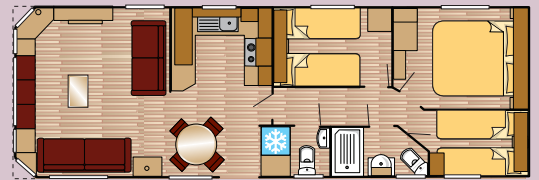

1100/2 Super