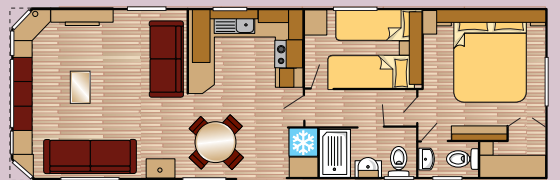

1100/3 Super