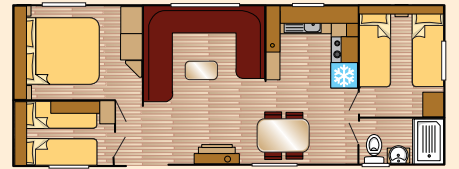

1000/2 Super CL