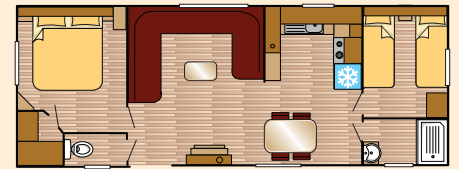

900/2 Super CL