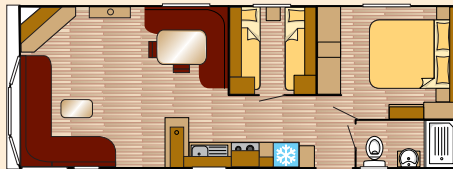

900/2 Super