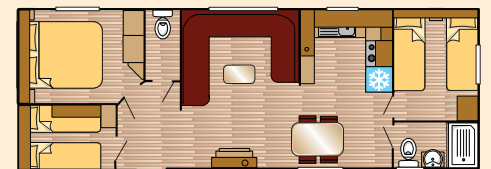

1100/2 Super CL