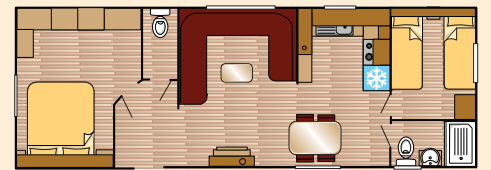

1000/3 Super CL