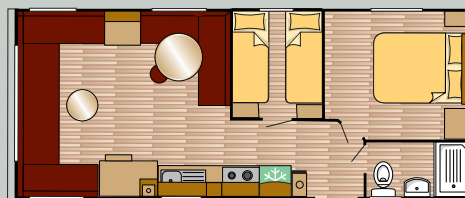

1000/2

900/2 Super