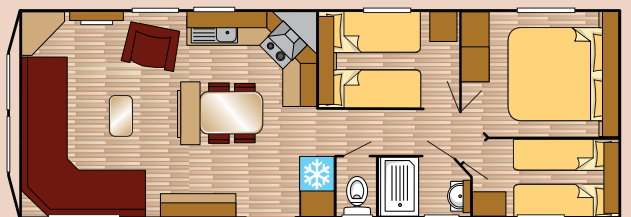

1000/2 Super

1100/2 Super

1100/3 Super

Standaardfuncties

- Standaard chassis
- Kunststof buitenbekleding
- Pannendak
- Kunststof goten met regenpijpen
- Buitenlamp
- Dissel aan beide kanten te plaatsen
- Dubbel glas
- Truma gaskachel in woonkamer
- Spits plafond
- Vrijstaande eettafel & stoelen
- Slaapbank in woonkamer
- Afzuigkap
- Geïntegreerde koel-/ vriescombinatie (1225mm)
- Luxe kooktoestel
- Ruimte voor magnetron
- Complete vinyl vloer
- Grote douchecabine
- Luijkjes