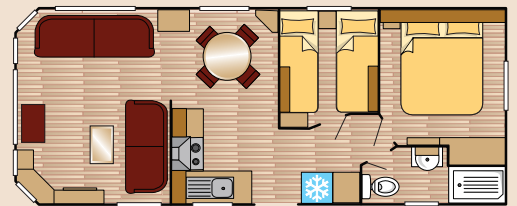

900/2 Super