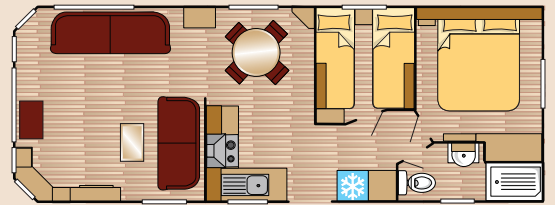

900/2 Super

1000/2 Super